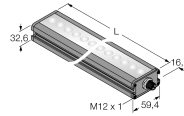

Системы машинного зрения

Линейная подсветка
Тип: LEDILA580XD6-XQ
Идент. №: 3014970