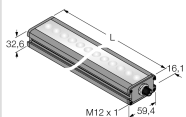

Системы машинного зрения

Линейная подсветка
Тип: LEDBLA1160XD6-XQ
Идент. №: 3013547

Системы машинного зрения

Линейная подсветка
Тип: LEDBLA290AD6-XQ
Идент. №: 3013491

Системы машинного зрения

Линейная подсветка
Тип: LEDBLA290XD6-XQ
Идент. №: 3013528