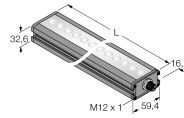

Линейная подсветка
Тип: LEDILA435XD6-XQ
Идент. №: 3012827