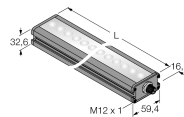

Системы машинного зрения

Линейная подсветка
Тип: LEDRLA1160XD6-XQ
Идент. №: 3017094