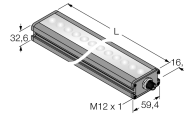

Системы машинного зрения

Линейная подсветка
Тип: LEDILA870XD6-XQ
Идент. №: 3014978