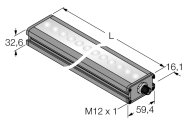

Системы машинного зрения

Линейная подсветка
Тип: LEDGLA290XD6-XQ
Идент. №: 3014953