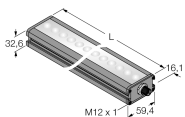

Системы машинного зрения

Линейная подсветка
Тип: LEDILA290XD6-XQ
Идент. №: 3014950