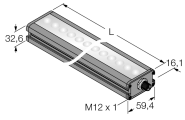

Системы машинного зрения

Линейная подсветка
Тип: LEDBLA435SSD6-XQ
Идент. №: 3013522

Линейная подсветка
Тип: LEDILA435XD6-XQ
Идент. №: 3012827

Системы машинного зрения

Линейная подсветка
Тип: LEDBLA580XD6-XQ
Идент. №: 3013531