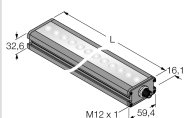

Системы машинного зрения

Линейная подсветка
Тип: LEDBLA1160XD6-XQ
Идент. №: 3013547

Системы машинного зрения

Линейная подсветка
Тип: LEDBLA290AD6-XQ
Идент. №: 3013491

Системы машинного зрения

Линейная подсветка
Тип: LEDBLA290XD6-XQ
Идент. №: 3013528