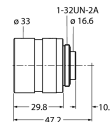

Видеосистемы

Фильтр
Тип: FLTR635-27
Идент. №: 3097530