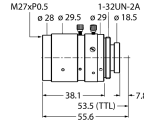

Фильтр
Тип: FLTI850-27
Идент. №: 3097532

Видеосистемы

С-крепление объектива
Тип: LCF12LEVMP
Идент. №: 3097347

Kein Maßbild vorhanden/
No dimension drawing available

Видеосистемы

Фильтр
Тип: FLTPR032-27
Идент. №: 3084797