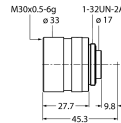

Видеосистемы

Фильтр
Тип: FLTR635-27
Идент. №: 3097530

Видеосистемы

С-крепление объектива
Тип: LCF25LEVMP
Идент. №: 3097349

Kein Maßbild vorhanden/
No dimension drawing available