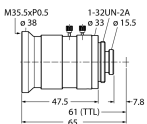

Kein Maßbild vorhanden/
No dimension drawing available

Видеосистемы

Фильтр
Тип: FLTR635-27
Идент. №: 3097530

Видеосистемы

С-крепление объектива
Тип: LCF35LEVMP
Идент. №: 3097350

Видеосистемы
С-крепление объектива
Тип: LCF06LEVMP
Идент. №: 3097345