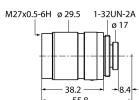

Видеосистемы

С-крепление объектива
Тип: LCF50LEVMP
Идент. №: 3097351

Видеосистемы

С-крепление объектива
Тип: LCF75LEVMP
Идент. №: 3097352

Видеосистемы
С-крепление объектива
Тип: LCF08LEVMP
Идент. №: 3097346