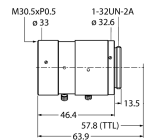

Видеосистемы

С-крепление объектива
Тип: LCF50LEVMP
Идент. №: 3097351