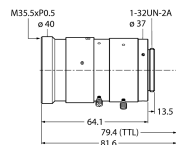

Видеосистемы

С-крепление объектива
Тип: LCF75LEVMP
Идент. №: 3097352