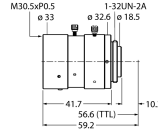

Фильтр
Тип: FLTI850-27
Идент. №: 3097532

Видеосистемы

С-крепление объектива
Тип: LCF12LEVMP
Идент. №: 3097347

Kein Maßbild vorhanden/
No dimension drawing available

Видеосистемы

Фильтр
Тип: FLTPR032-27
Идент. №: 3084797