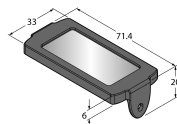

Видеосистемы

Крышка для монитора
Тип: VEDC-BG
Идент. №: 3801381