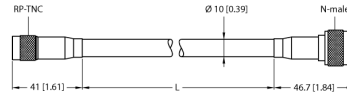

Аксессуары

Коаксиальный кабель для пассивных антенн УВЧ
Тип: T-UHF-CBL-RG213-RPTNC-6-N-M
Идент. №: 100004370