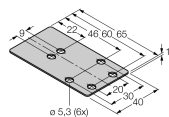

Аксессуары

защитная рамка
Тип: MF-CK40-1S
Идент. №: 6900481