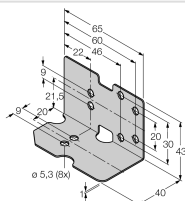

### Аксессуары

Регулировочный стержень  
Тип: Adjusting bar JS 025/037  
Идент. №: 69429