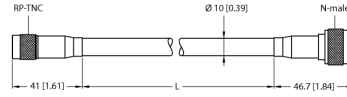

Аксессуары

Коаксиальный кабель для пассивных антенн УВЧ
Тип: T-UHF-CBL-RG213-RPTNC-4-N-M
Идент. №: 100004369