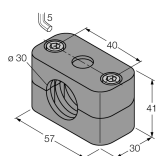

Аксессуары

Монтажный зажим

Тип: BSS-30

Идент. №: 6901319