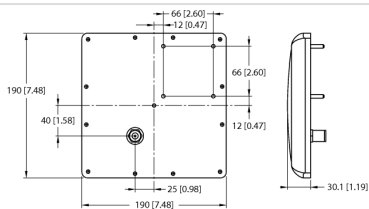

Аксессуары

Внешняя пассивная УВЧ-антенна

Тип: TN-UHF-ANT-Q190-EU

Идент. №: 100003863

Монтажный зажим

Тип: BSN 18

Идент. №: 69472

Аксессуары

Монтажный зажим

Тип: BSS-18

Идент. №: 6901320