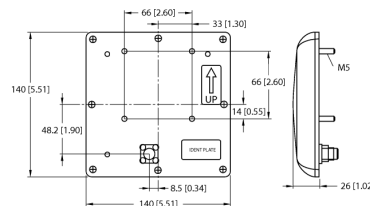

Аксессуары

Внешняя пассивная УВЧ-антенна