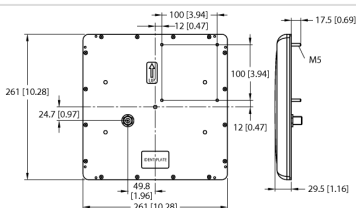

### Аксессуары

Внешняя пассивная УВЧ-антенна

Тип: TN-UHF-ANT-Q191-EU

Идент. №: 100003861

Аксессуары

Монтажный зажим

Тип: BSS-30

Идент. №: 6901319