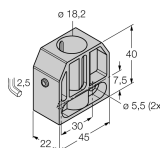

Аксессуары

Монтажный зажим
Тип: BS 18
Идент. №: 69471