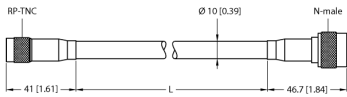

Аксессуары

Коаксиальный кабель для пассивных антенн УВЧ
Тип: T-UHF-CBL-RG213-RPTNC-12-N-M
Идент. №: 100004367