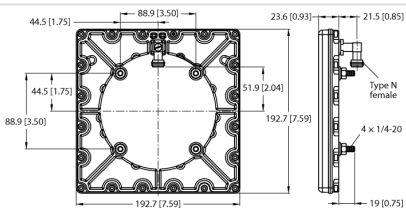

Аксессуары

Внешняя пассивная УВЧ-антенна

Тип: TN-UHF-ANT-Q191-EU

Идент. №: 100003861

Аксессуары

Монтажный зажим

Тип: BSS-30

Идент. №: 6901319