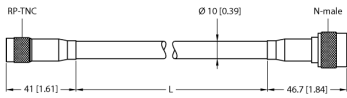

Аксессуары

Коаксиальный кабель для пассивных антенн УВЧ
Тип: T-UHF-CBL-RG213-RPTNC-2-N-M
Идент. №: 100004368