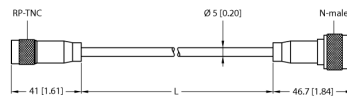

Аксессуары

Коаксиальный кабель для пассивных антенн УВЧ
Тип: T-UHF-CBL-RG58-RPTNC-4-N-M
Идент. №: 100004372