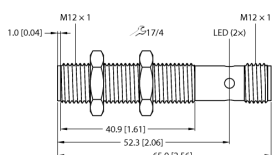

Индуктивный предохранительный датчик

Тип: BI4-M12-2APS8X2-H1141
 Идент. №: 100016606

Индуктивный предохранительный датчик

Тип: BI8-M18-2APS8X2-H1141
 Идент. №: 100016607

Безопасность персонала

Актуатор защитного переключателя RFID
Тип: SI-RF-A
Идент. №: 3806408