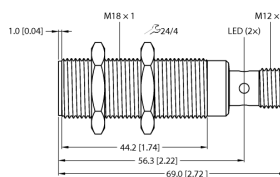

Индуктивный предохранительный датчик

Тип: BI4-M12-2APS8X2-H1141
 Идент. №: 100016606

Индуктивный предохранительный датчик

Тип: BI8-M18-2APS8X2-H1141
 Идент. №: 100016607

Безопасность персонала

Актуатор защитного переключателя RFID
Тип: SI-RF-A
Идент. №: 3806408